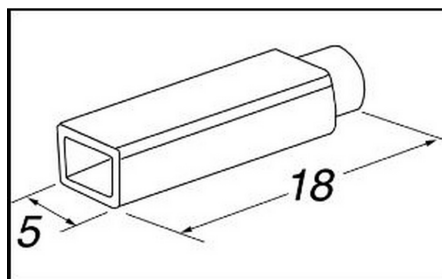

[Leggi di più](#)

SKU: 1964006

Prezzo: 0,03€+ iva

COPRIFASTON FEMMINA 3.8MM BIANCO

Coprifaston femmina 3.8mm bianco

[Leggi di più](#)

SKU: 1964011

Prezzo: 0,03€+ iva