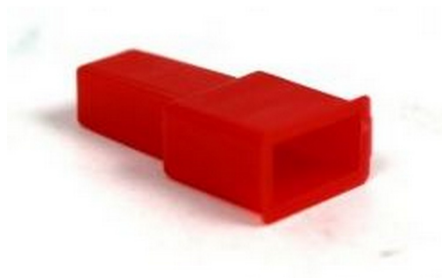

COPRIIFASTON MASCHIO 6.3MM ROSSO

Copriifaston maschio 6.3mm rosso

[Leggi di più](#)

SKU: 1964014

Prezzo: 0,03€+ iva