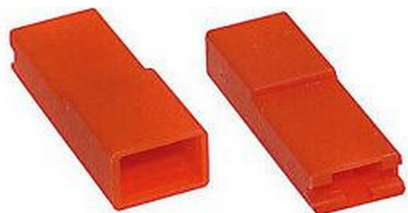

COPRIFASTON FEMMINA 6.3MM ROSSO

Coprifaston femmina 6.3mm rosso

[Leggi di più](#)

SKU: 1964018

Prezzo: 0,04€+ iva