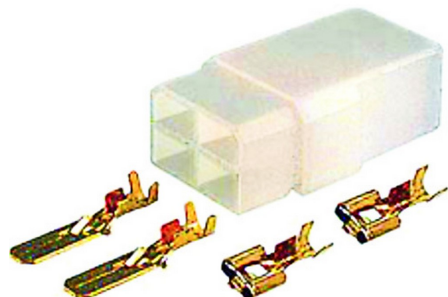

TABLE OF CONTENTS

| | |
|---------------------------------|----------|
| Connettori FAST-ON | 2 |
|---------------------------------|----------|

CONNETTORI FAST-ON

FASTON FEMMINA 4,8MM ISOL. BLU

Faston femmina 4,8mm ISOL. BLU

[Leggi di più](#)

SKU: 1964015

Prezzo: 0,19€+ iva

KIT BLOCCHETTI FASTON 6 POLI MAS/FEM

Kit Blocchetti Faston 6 Poli MAS/FEM

[Leggi di più](#)

SKU: 1964049

Prezzo: 1,44€+ iva

KIT BLOCCHETTI FASTON 2 POLI MAS/FEM

Kit Blocchetti Faston 2 Poli Mas/Fem

[Leggi di più](#)

SKU: 1964009

Prezzo: 0,87€+ iva

KIT BLOCCHETTI FASTON 4 POLI MAS/FEM

Kit Blocchetti Faston 4 Poli Mas/Fem

[Leggi di più](#)