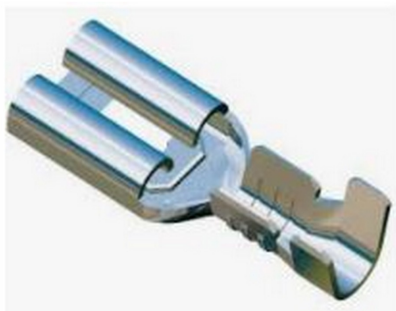

COPRIFASTON FEMMINA 6,3MM NERO

Coprifaston femmina 6,3mm nero

[Leggi di più](#)

SKU: 1964002

Prezzo: 0,03€+ iva

CONNETTORE FAST-ON MASCHIO 4.8MM

Connettore fast-on maschio 4.8mm

[Leggi di più](#)

SKU: 1964013

Prezzo: 0,06€+ iva

CONNETTORE FAST-ON MASCHIO 6,3MM

Connettore fast-on maschio 6,3mm

[Leggi di più](#)

SKU: 1964001

Prezzo: 0,06€+ iva

CONNETTORE FAST-ON F 6,3 CON ADATTATORE M 6,3MM

Connettore fast-on F 6,3 con adattatore M 6,3mm

[Leggi di più](#)

SKU: 1964008

Prezzo: 0,08€+ iva

CONNETTORE FAST-ON FEMMINA 4.8MM

Connettore fast-on femmina 4.8mm

[Leggi di più](#)

SKU: 1964007